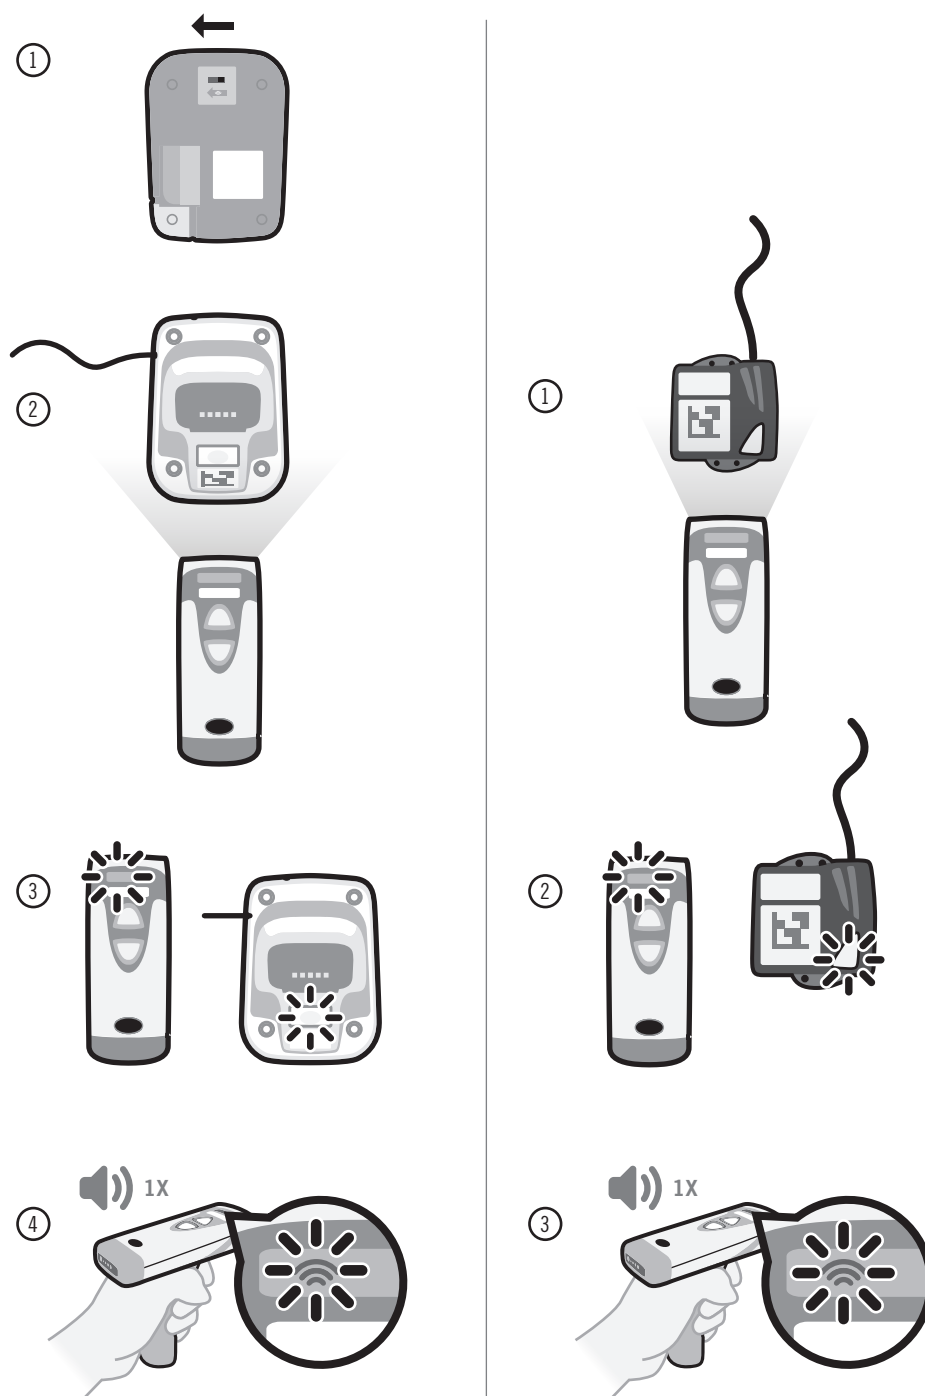

Bluetooth Connection

Connexion Bluetooth   Conexión bluetooth   Conexão Bluetooth   Bluetooth-Verbindung
Bluetooth 接続   蓝牙连接   블루투스 연결