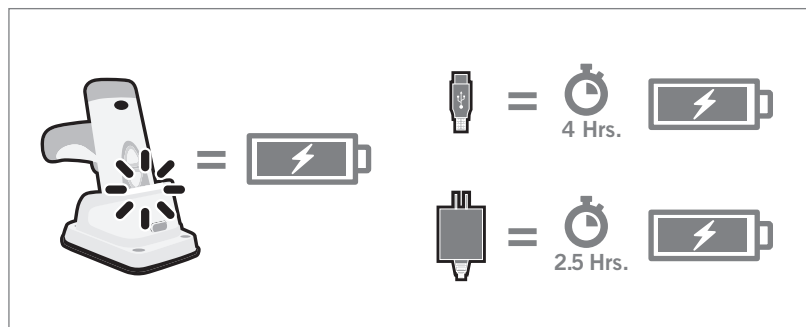

Set Up

Installation   Instalación   Instalação
Einrichten   設定   设置   셋업