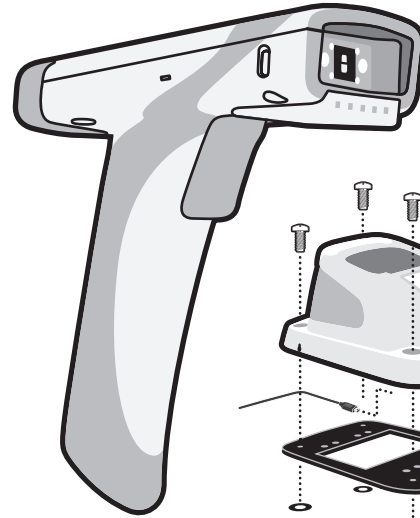

C007502\_05 CR2600 Quick Start Guide

[www.codecorp.com/product-certifications.php](http://www.codecorp.com/product-certifications.php)

**Included if Ordered**

Inclus si commendé Includido si así lo ordena Includidos se ordenou  
Inbegriffen, wenn bestellt 注文時に追加 包括若订购 주문시 포함

USB Cable  
Câble d'USB  
Cable USB  
Cabo USB  
USB-Kabel  
USB ケーブル  
USB 线缆  
USB 케이블

RS232 Cable  
Câble de RS232  
Cable rs232  
Cabo RS232  
RS232-Kabel  
RS232 ケーブル  
RS232 线缆  
RS232 케이블

Power Supply  
Alimentation électrique  
Fuente de alimentación  
Fonte de alimentação  
Netzteil  
ACアダプタ  
充电电源  
Power Supply